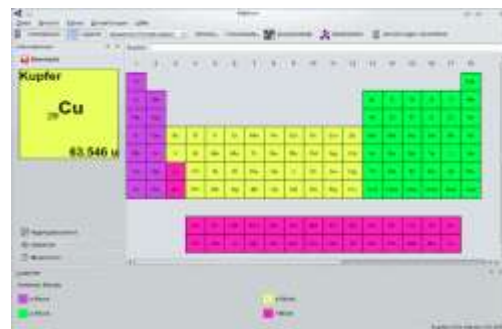

Edubuntu Lern- und Spielsoftware von Vorschule bis Oberstufe

Spielen

Geisteswissenschaft

Lesen/Sprachen

Naturwissenschaft

Rechnen

...und in vielen Landesprachen!

Wikidoo – Ein Wikipedia-Auszug der SOS Children UK