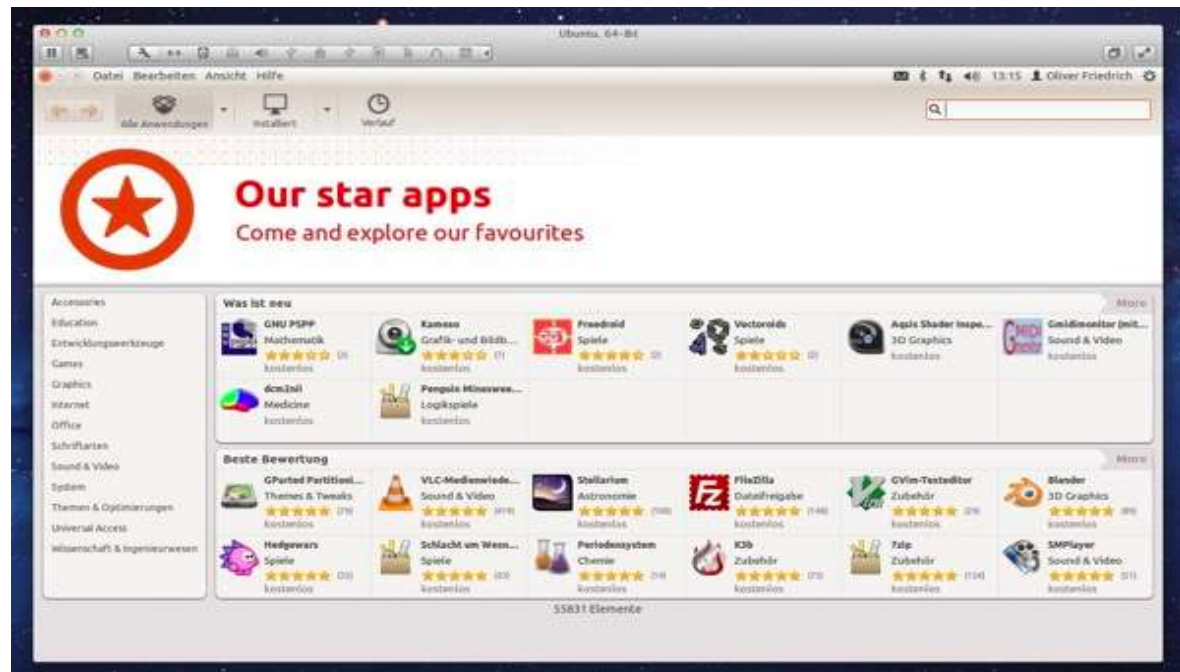

Edubuntu Lern- und Spielsoftware von Vorschule bis Oberstufe

Spielen

Geisteswissenschaft

Lesen/Sprachen

Naturwissenschaft

Rechnen

...und in vielen Landesprachen!

Wikidoo – Ein Wikipedia-Auszug der SOS Children UK