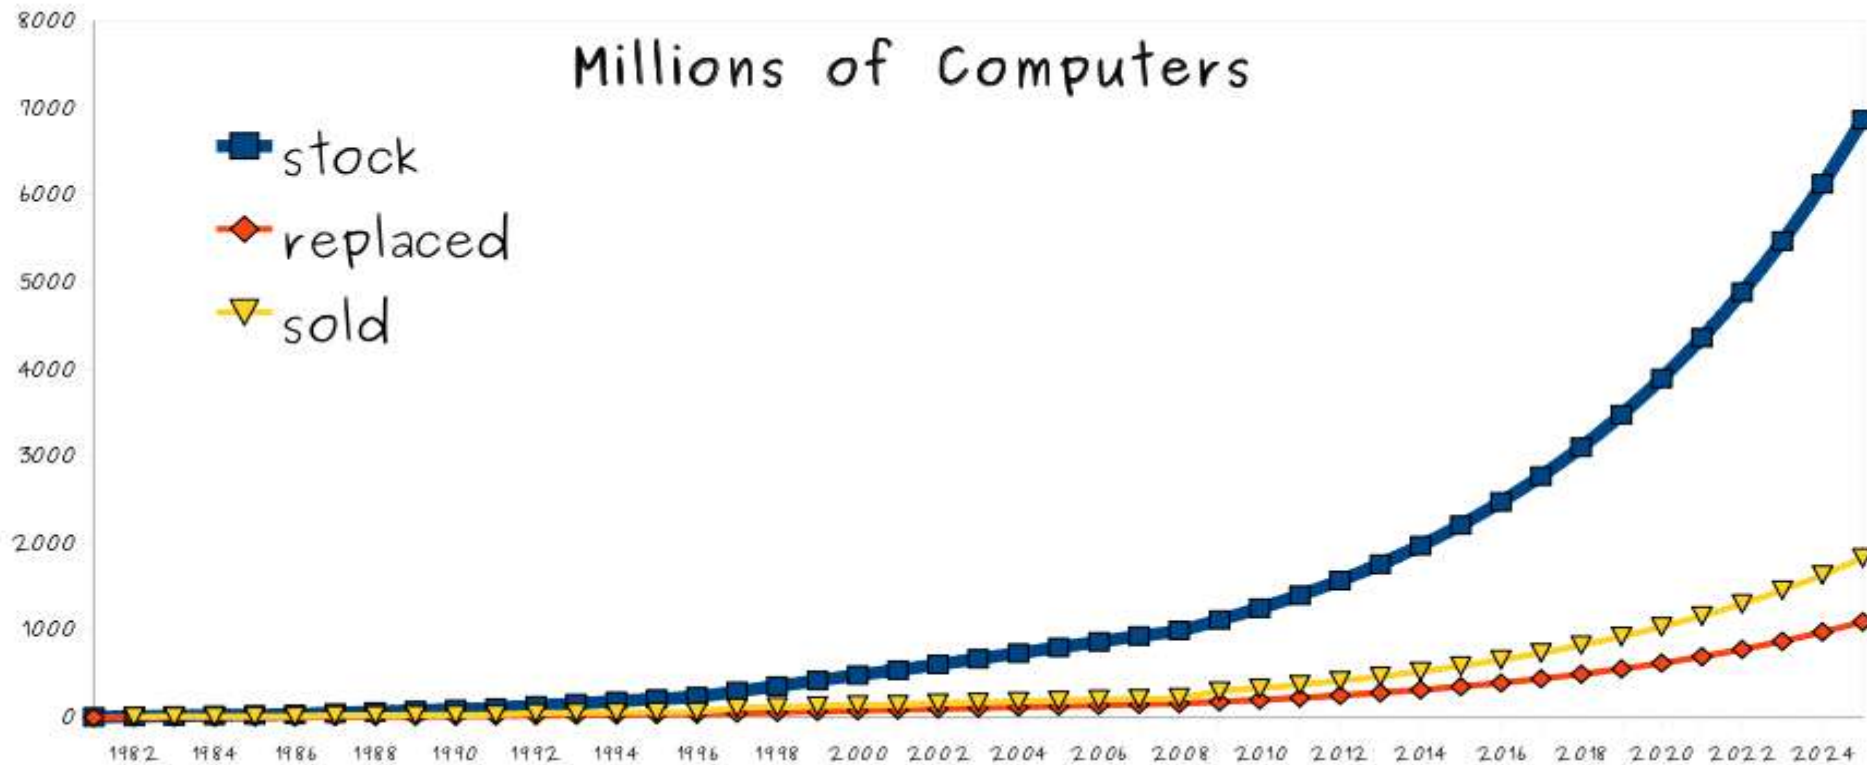

Jedes Jahr werden **weltweit mehr als 140 Mio. Laptops** ausgemustert und durch neue ersetzt...^[1]

In Deutschland gibt es lt. BITKOM in **Privathaushalten 20 Mio. ausrangierte PCs/Laptops...**^[2]

In Afrika gibt es **106 Millionen Kinder** im schulfähigen Alter...

**Wie können wir dies gleichzeitig lösen?
Mit Labdoo!**

[1] Studie der Gartner Group, +12% Zunahme der Altgeräte pro Jahr

[2] http://www.bitkom.org/de/presse/8477_73767.aspx

Die "Angebots-Seite" [1]

[1] Modell: Die Gartner-Gruppe schätzt die Steigerungsrate 2008 auf 12%. Das o.a. Modell ist eine Modellrechnung auf dieser Basis und schreibt diese Steigerung bis 2024 fort.